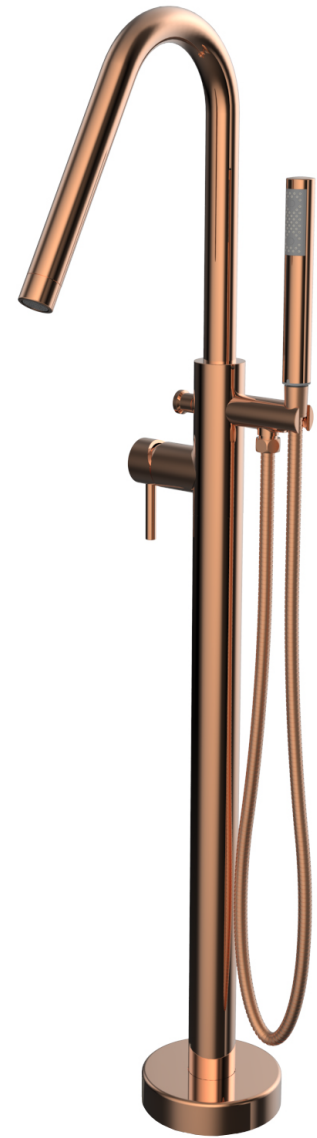

A&E Bath and Shower
6400A St. Jacques West Montreal,
QC, Canada
H4B 1T6
www.aebath.com

FSTF-01-A-RG

Freestanding angled faucet
Robinet autoportant en angle

Rose gold

- Single lever water and temperature control
- Made out of rose gold plated brass
- High quality ceramic cartridge
- Hand shower
- Above or sub floor installation
- Mounting hardware
- Residential and indoor use only
- CUPC certified
- Made in China

- *Levier de contrôle unique pour ajustement du débit et de la température*
- *Fabriqué en laiton plaqué rose gold*
- *Cartouche en céramique de haute qualité*
- *Douchette à main*
- *Installation par dessus ou sous le plancher*
- *Quincailleries d'installation*
- *Usage résidentiel et intérieur seulement*
- *Certifié CUPC*
- *Fabriquée en Chine*