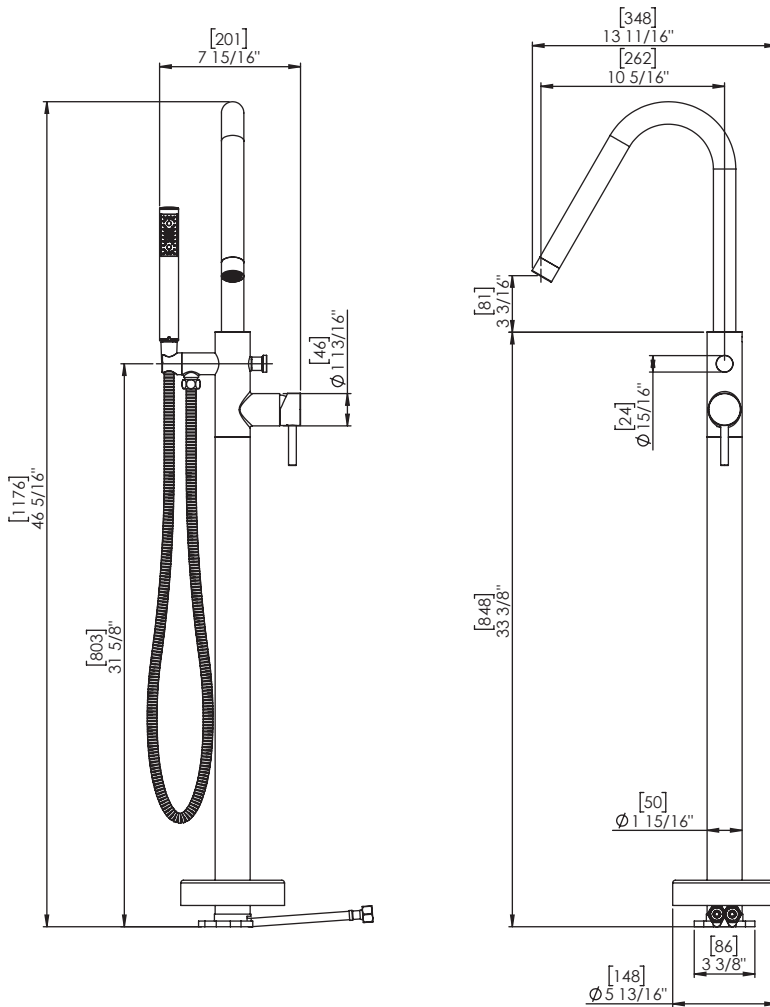

A&E Bath and Shower
6400A St. Jacques West Montreal,
QC, Canada
H4B 1T6
www.aebath.com

FSTF-01-A-RG

Freestanding angled faucet
Robinet autoportant en angle

Rose gold

- Single lever water and temperature control
- Made out of rose gold plated brass
- High quality ceramic cartridge
- Hand shower
- Above or sub floor installation
- Mounting hardware
- Residential and indoor use only
- CUPC certified
- Made in China

- *Levier de contrôle unique pour ajustement du débit et de la température*
- *Fabriqué en laiton plaqué rose gold*
- *Cartouche en céramique de haute qualité*
- *Douchette à main*
- *Installation par dessus ou sous le plancher*
- *Quincailleries d'installation*
- *Usage résidentiel et intérieur seulement*
- *Certifié CUPC*
- *Fabriquée en Chine*